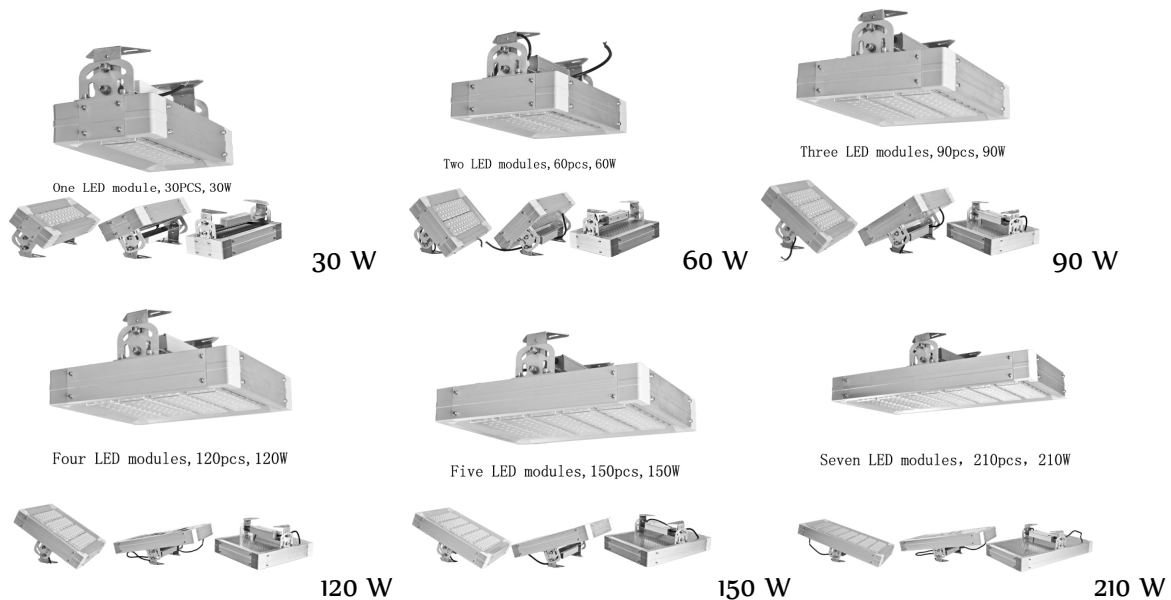

## PRO LED Canopy 3

En helt ny ljusstark serie för utanpåliggande montage, passar utmärkt till skärmtak bensinstationer , lastbryggor, stolp och industribelysning. eller där en utanpåliggande armatur

är önskvärd . Samtliga modeller är utrustade med  högkvalitets drivdon.

Drivspänning:	100-240 V/AC eller 12/24 V/DC
Färgtemperatur:	3000-3500K/5000-5500K/6000*6500K
LED Effekt:	30 / 60 / 90 / 120 / 150 och 200 Watt
Totaleffekt:	35 / 65 / 100 / 135 / 165 och 230 Watt
Diod:	Bridgelux COB 45 mil
Lumen:	3300-23100 Lm
Ljuskvinkel:	60 / 90 eller 120 grader
IP Klass:	IP 66
Material:	Aluminum / PC
Arbets temperature:	-40 ~ +55
Storlek:	30 W: 180 x365 x130 mm/ 60 W: 264 x365 x130 mm 90 W: 330 x358 x130 mm / 120 W: 430 x400 x130 mm