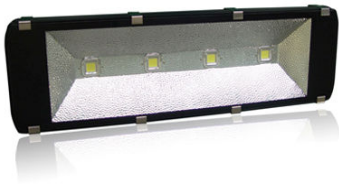

PRO LED Flood 240

Mod VG 14

Ljustark lampa på 240W, lämplig till mat och industribelysning etc.,

Material:	Aluminum
Färg:	Svart , Vit ,övrig färg mot tillägg
Drivspänning:	AC 210-240 V
Färgtemperatur:	3000-6000K
LED Effekt:	240 Watt
Totaleffekt:	270 Watt
Diod:	Bridgelux COB 45 mil
Lumen:	23500-24000Lm
Ljusvinkel:	120 grader
IP Klass:	IP65
Arbets temperature:	-40 ~ +55
Storlek:	VG 14: 920*285*200 mm
Garanti:	2 år