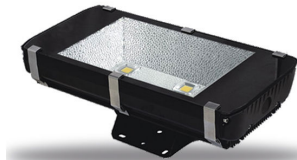

PRO LED Flood 200

Ljusstarka lampor på 200W, lämpliga till arbets , stolp och industribelysning etc.,

Material:	Aluminum
Färg:	Svart , Vit ,övrig färg mot tillägg
Drivspänning:	AC 210-240 V
Färgtemperatur:	3000-6000K
LED Effekt:	200 Watt
Totaleffekt:	228 Watt
Diod:	Bridgelux COB 45 mil
Lumen:	19500-20000Lm
Ljusvinkel:	120 grader
IP Klass:	IP65
Arbets temperature:	-40 ~ +55
Storlek:	VG 11: 552*397*172 mm VG 13: 600*285*200 mm VG 14: 920*285*200 mm
Garanti:	2 år

MOVAB
Maskin & Verktyg AB
Järnvägsgatan 22
533 30 Götene
Sweden

Tel: 0511 – 34 45 50
Fax: 0511-344 555
Email: info@movab.eu
Hemsida: www.movab.eu