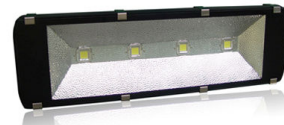

Mod VG 13

Mod VG 14

Ljusstarka lampor på 200W, lämpliga till arbets , stolp och industribelysning etc.,

Material:	Aluminum
Färg:	Svart , Vit ,övrig färg mot tillägg
Drivspänning:	AC 210-240 V
Färgtemperatur:	3000-6000K
LED Effekt:	200 Watt
Totaleffekt:	228 Watt
Diod:	Bridgelux COB 45 mil
Lumen:	19500-20000Lm
Ljusvinkel:	120 grader
IP Klass:	IP65
Arbets temperature:	-40 ~ +55
Storlek:	VG 11: 552*397*172 mm VG 13: 600*285*200 mm VG 14: 920*285*200 mm
Garanti:	2 år